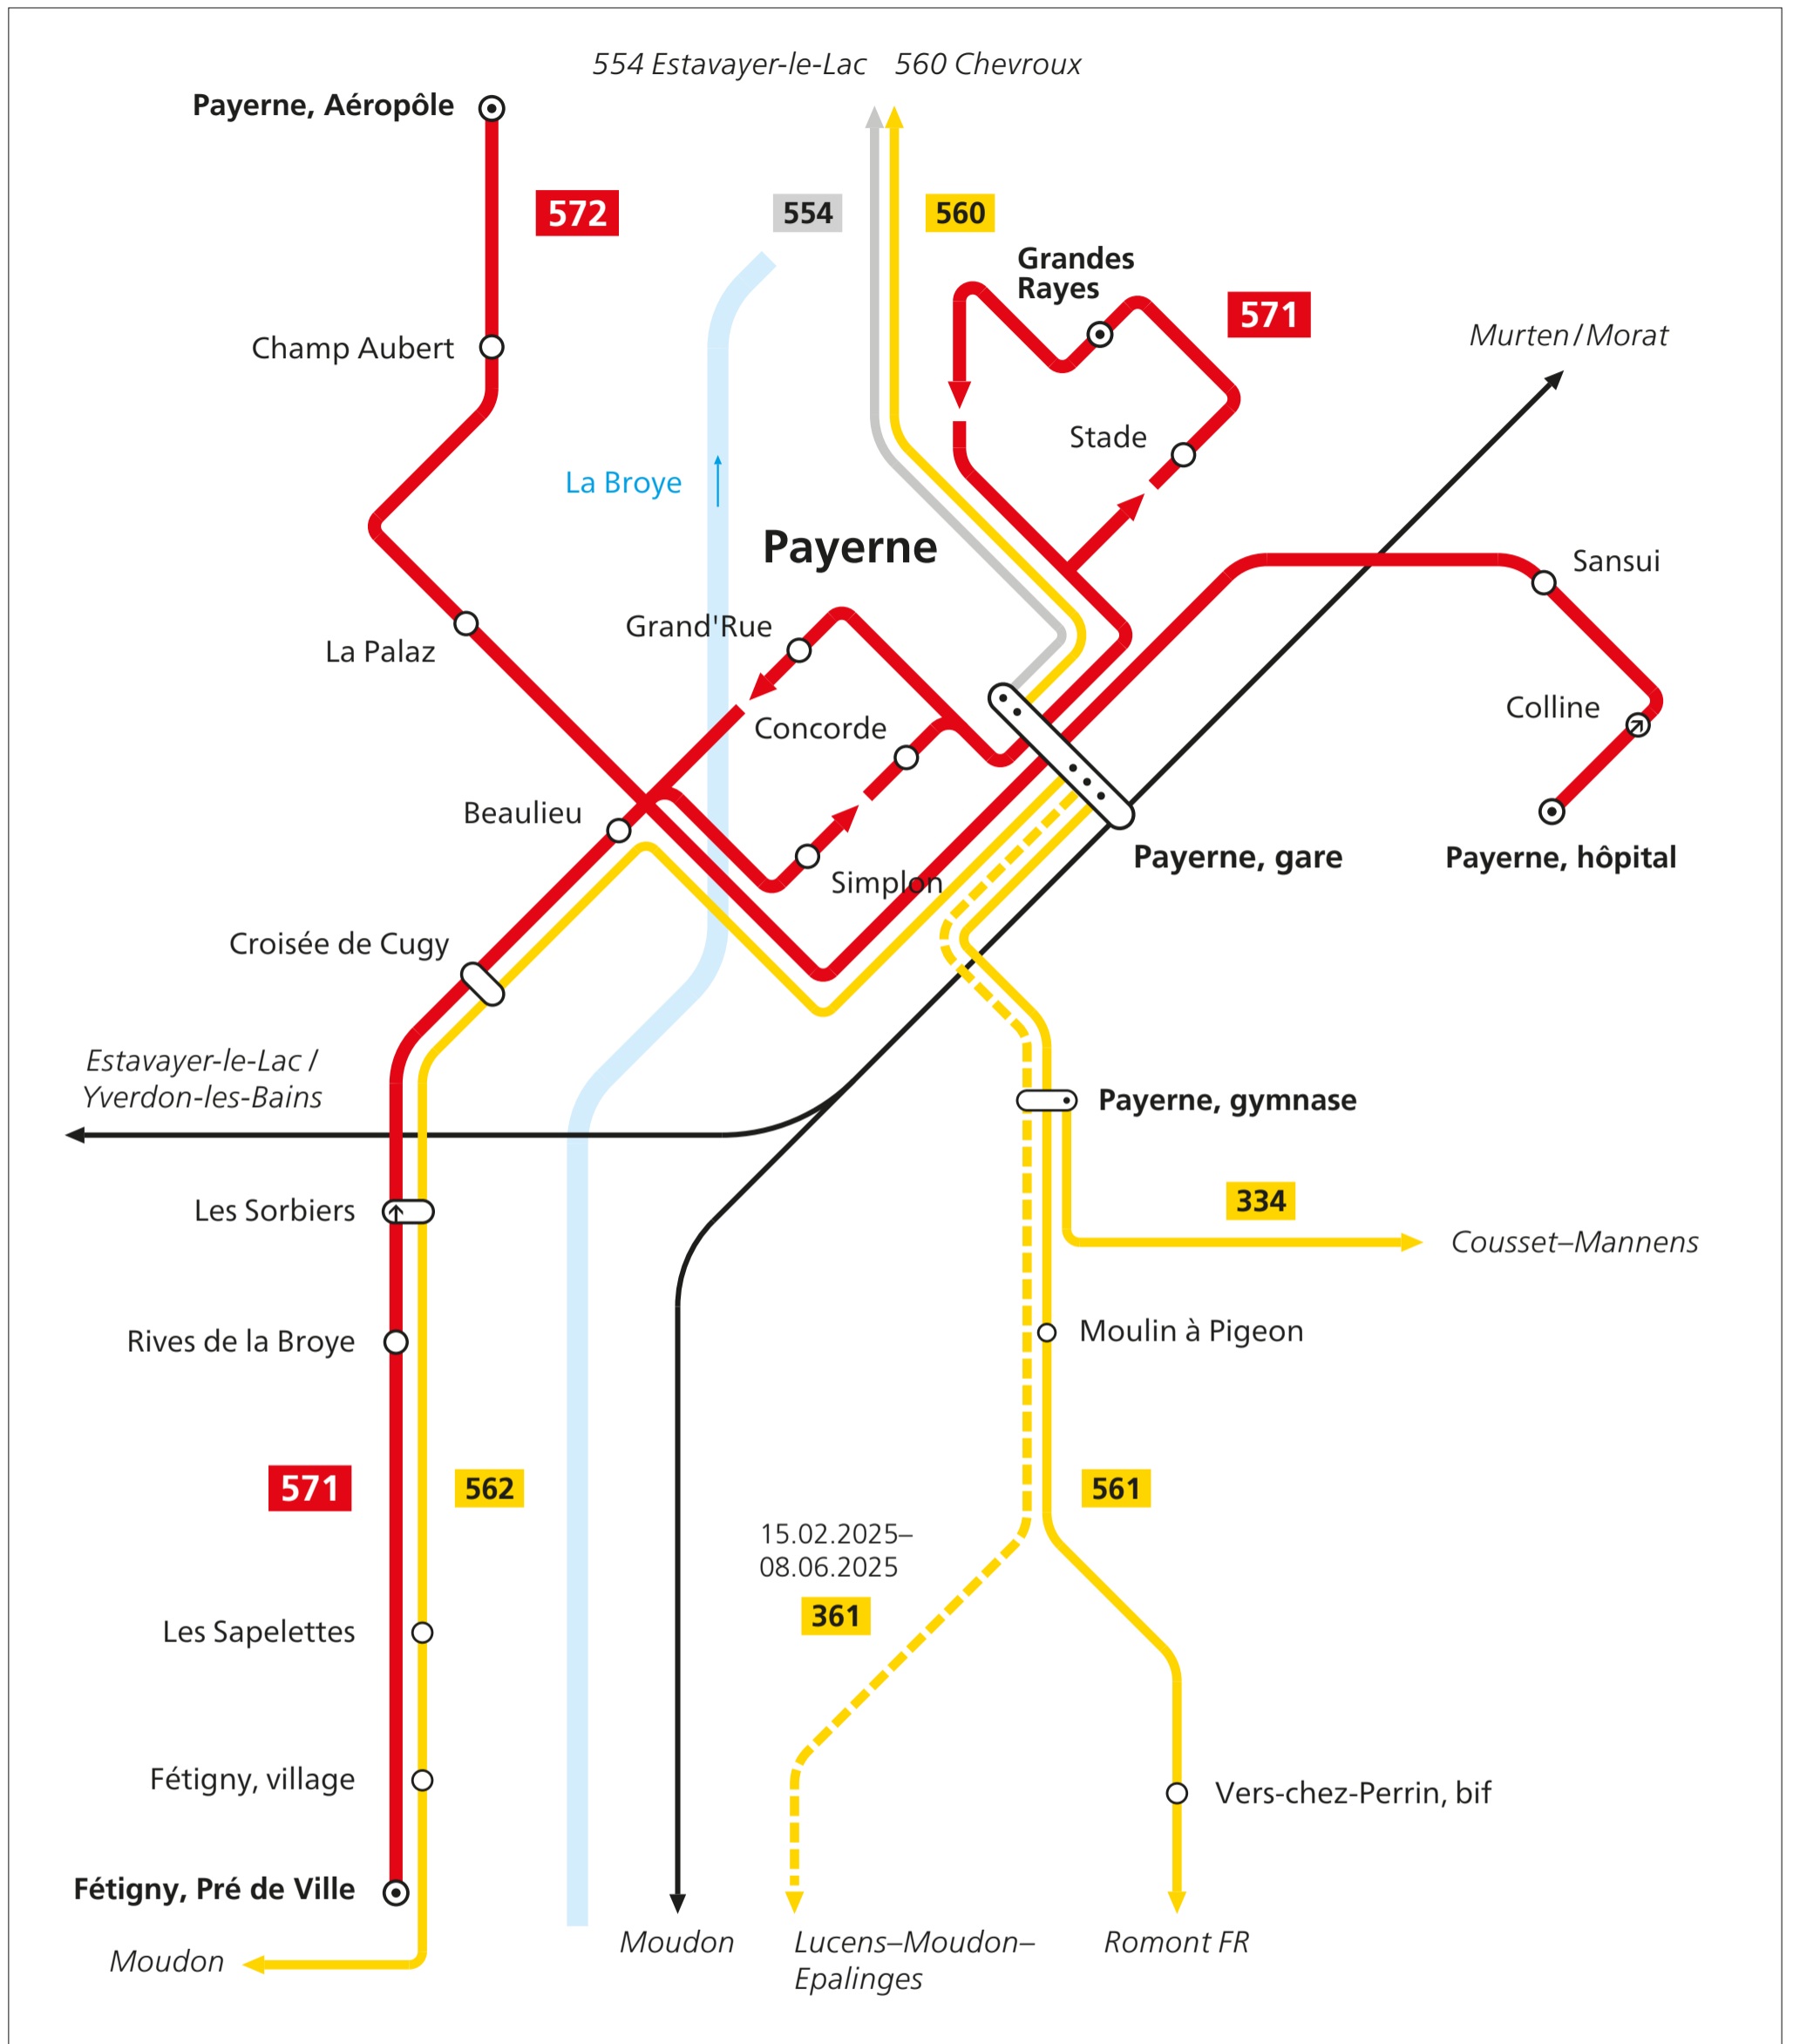

Bus urbain de Payerne

Valable dès le 31 mars 2025

CarPostal

- | | | | |
|------------|--|-----------------------------|--|
| 571 | Fétigny, Pré de Ville–Payerne, gare–Payerne, Grandes Rayes | 561 | Romont FR–Sédeilles–Payerne |
| 572 | Payerne, Aéroport–Payerne, gare–Payerne, hôpital | 562 | Payerne–Combremont-le-Petit–Thierrens–Moudon |
| 334 | (Payerne, gymnase–) Cousset–Montagny–Mannens | | |
| 361 | (Payerne–) Lucens–Moudon–Epalinges, Croisettes (ligne directe) | | |
| 560 | Payerne–Grandcour–Chevroux | Autres transporteurs | |
| | | 554 | Estavayer-le-Lac–Bussy FR–Rueyres-les-Prés–Payerne |