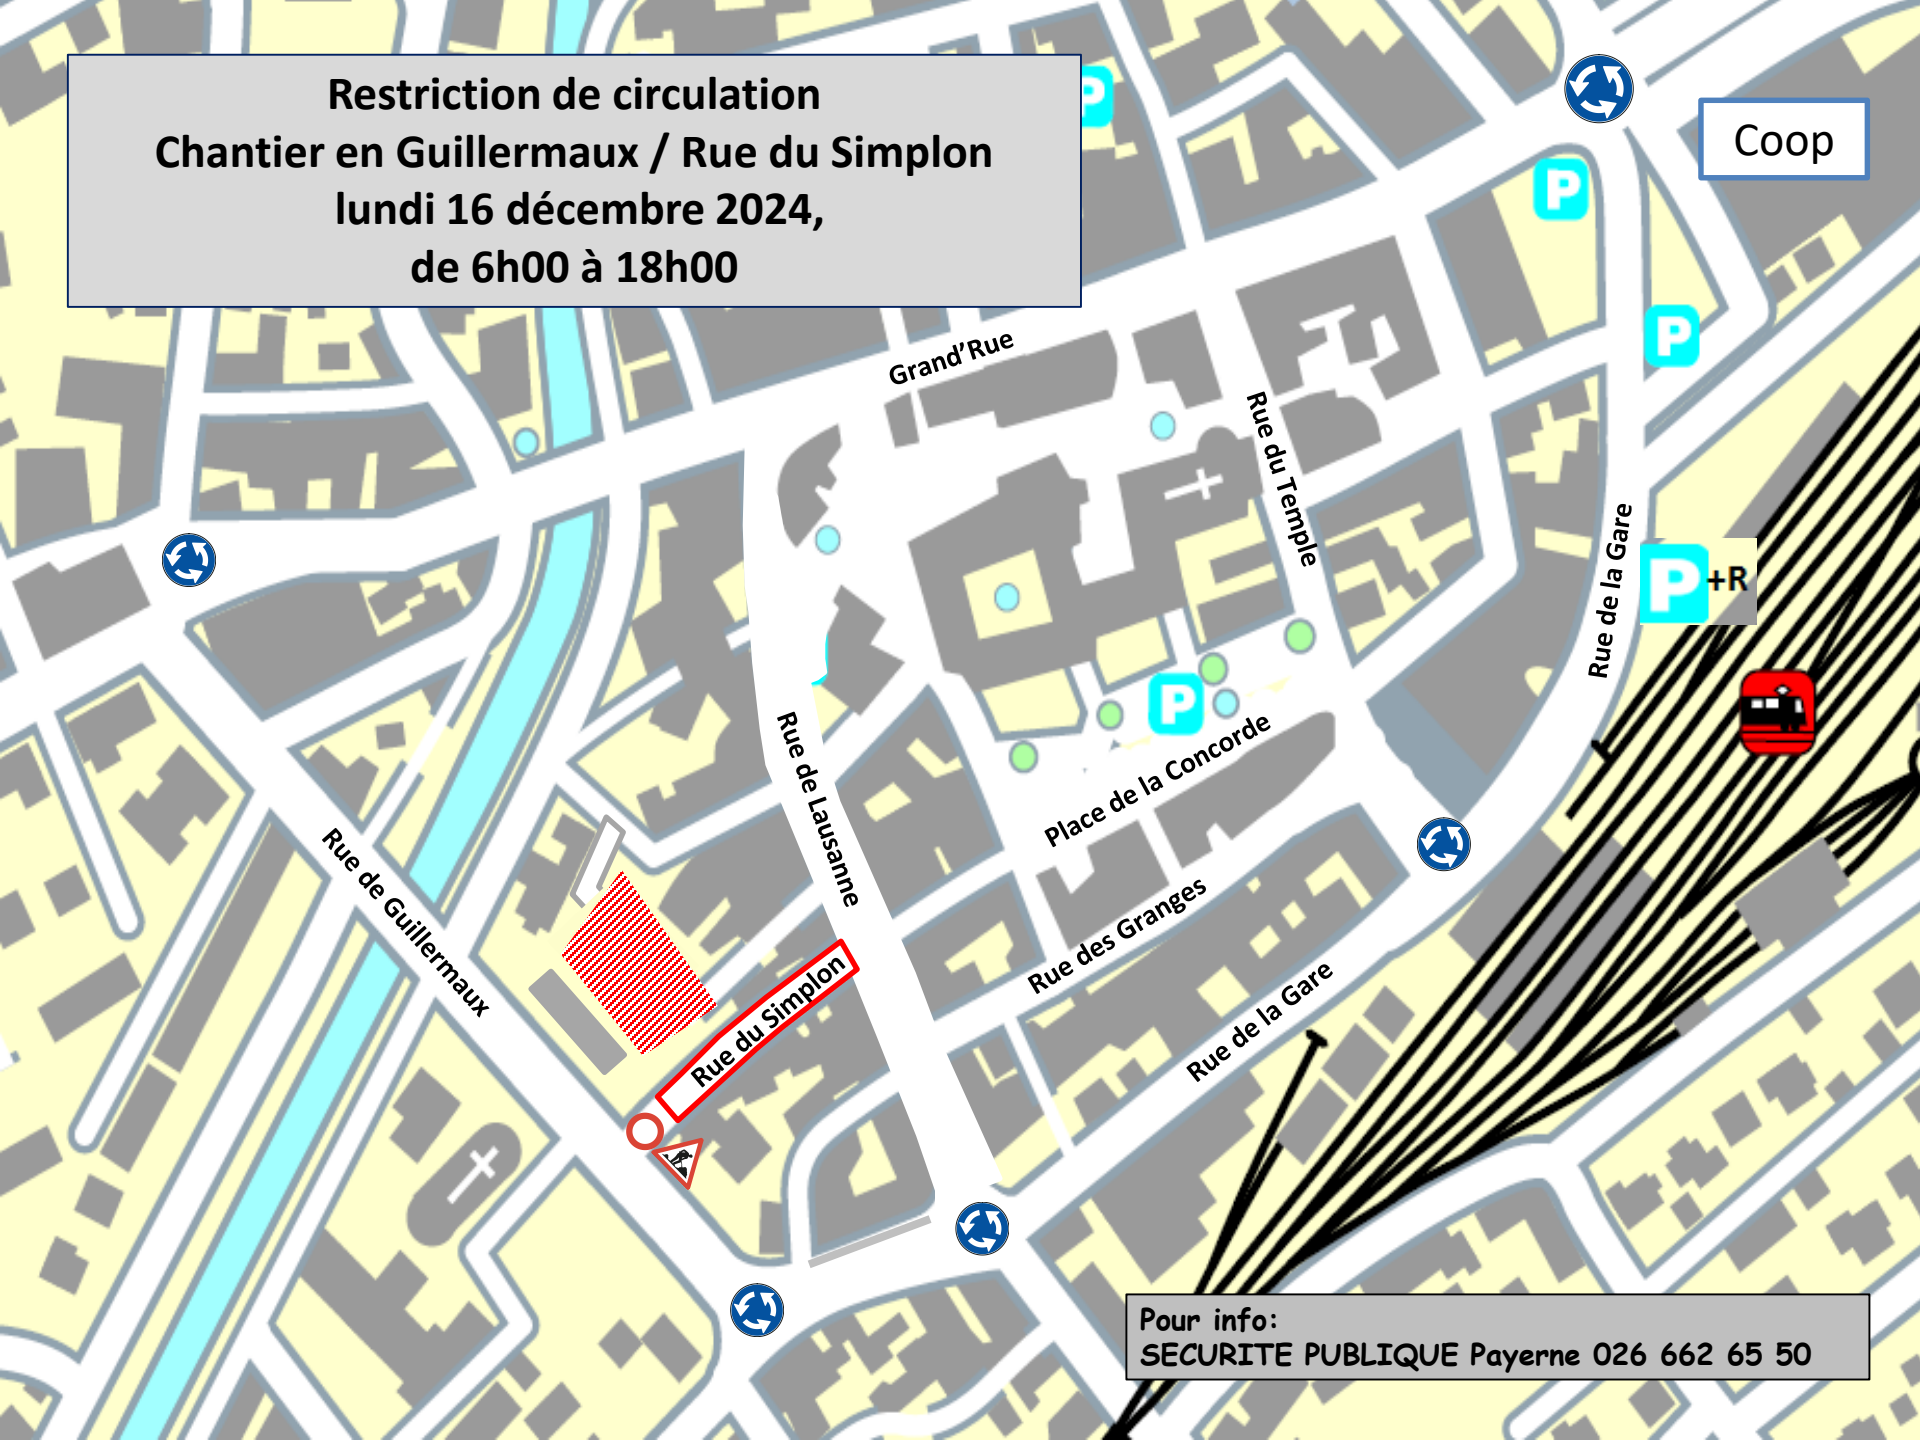

**Restriction de circulation
Chantier en Guillermaux / Rue du Simplon
lundi 16 décembre 2024,
de 6h00 à 18h00**

Pour info:
SECURITE PUBLIQUE Payerne 026 662 65 50