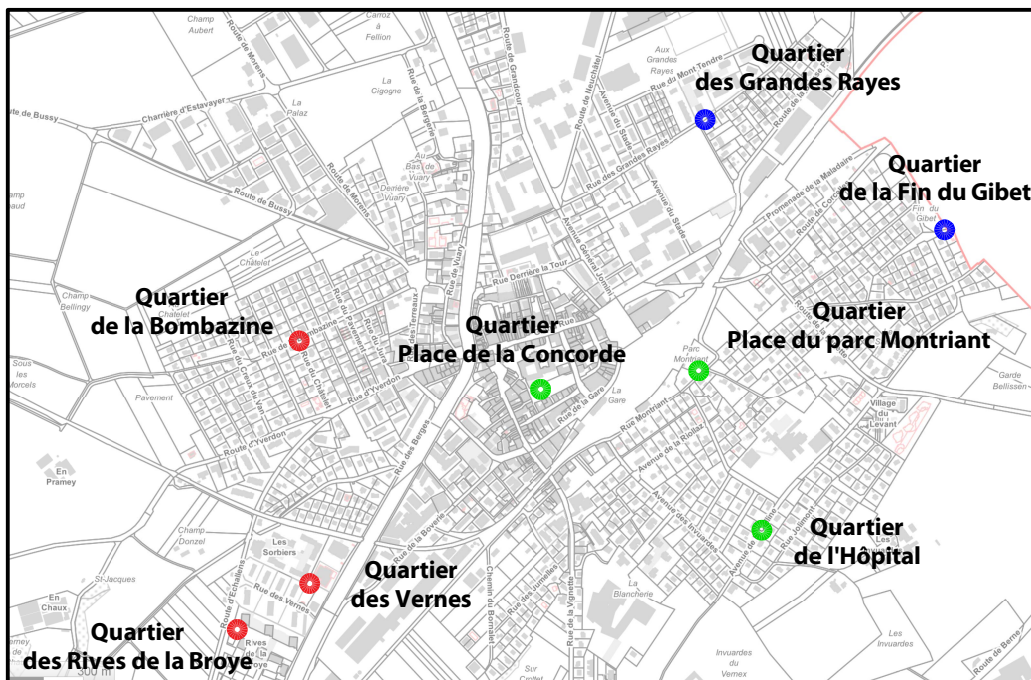

## SITES ET HORAIRES D'OUVERTURE :

- **Lundi**  
Quartier des Rives de la Broye :  
16 h 00 – 17 h 00  
Quartier des Vernes :  
17 h 15 – 18 h 00  
Quartier de la Bombazine :  
18 h 15 – 19 h 00
- **Mercredi**  
Quartier - Place de la Concorde :  
16 h 00 – 17 h 00  
Quartier - Place du parc Montriant :  
17 h 15 – 18 h 00  
Quartier de l'Hôpital :  
18 h 15 – 19 h 00
- **Vendredi**  
Quartier des Grandes Rayes :  
17 h 00 – 18 h 00  
Quartier de la Fin du Gibet :  
18 h 15 – 19 h 00