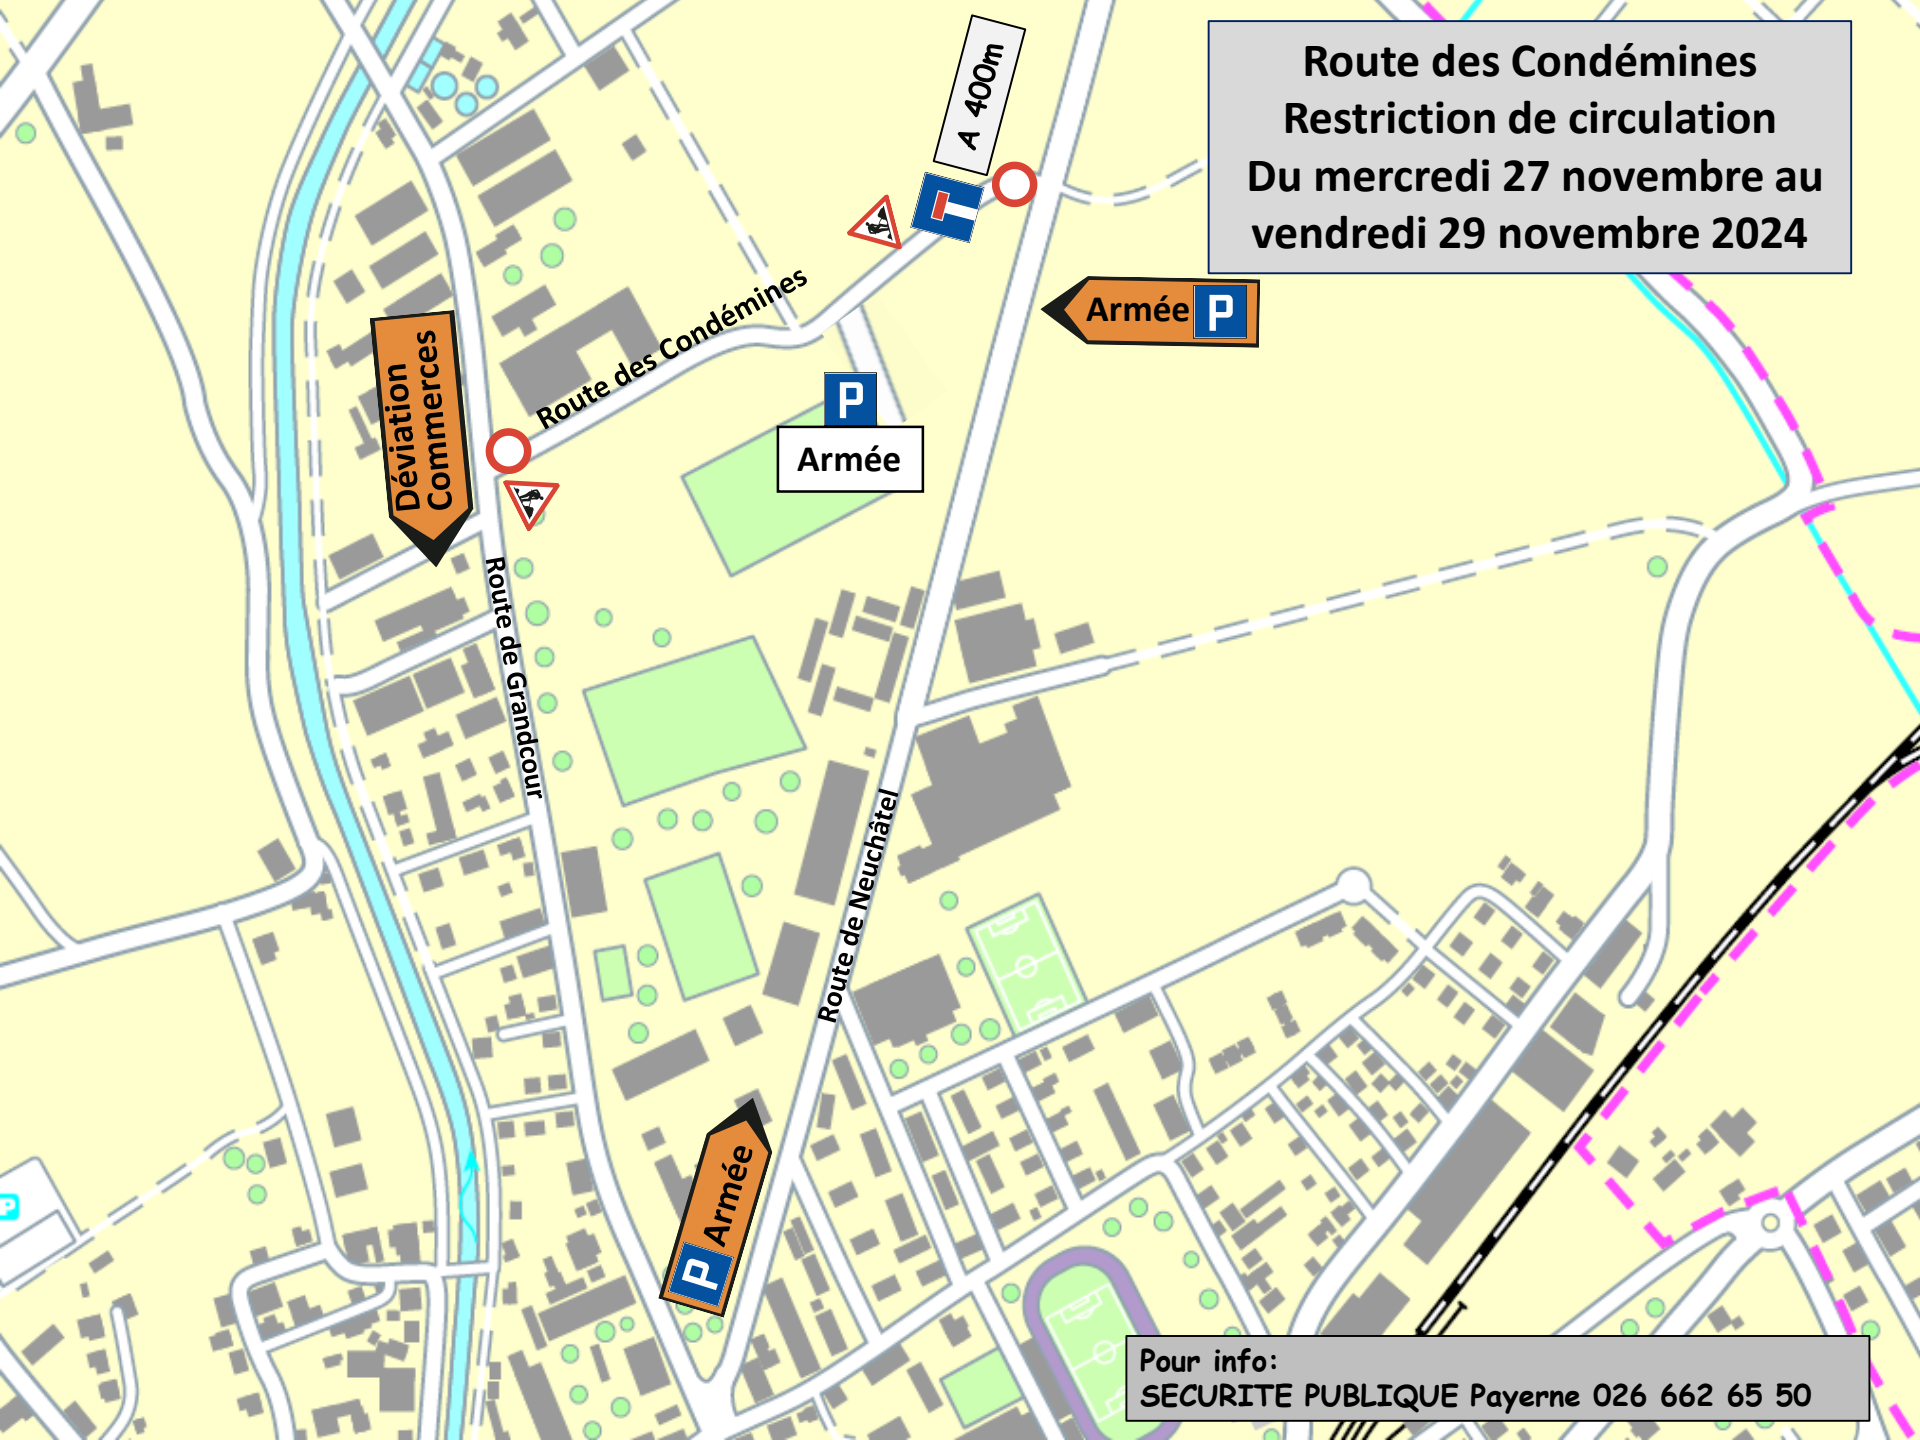

Route des Condémines
Restriction de circulation
Du mercredi 27 novembre au
vendredi 29 novembre 2024

Pour info:
SECURITE PUBLIQUE Payerne 026 662 65 50