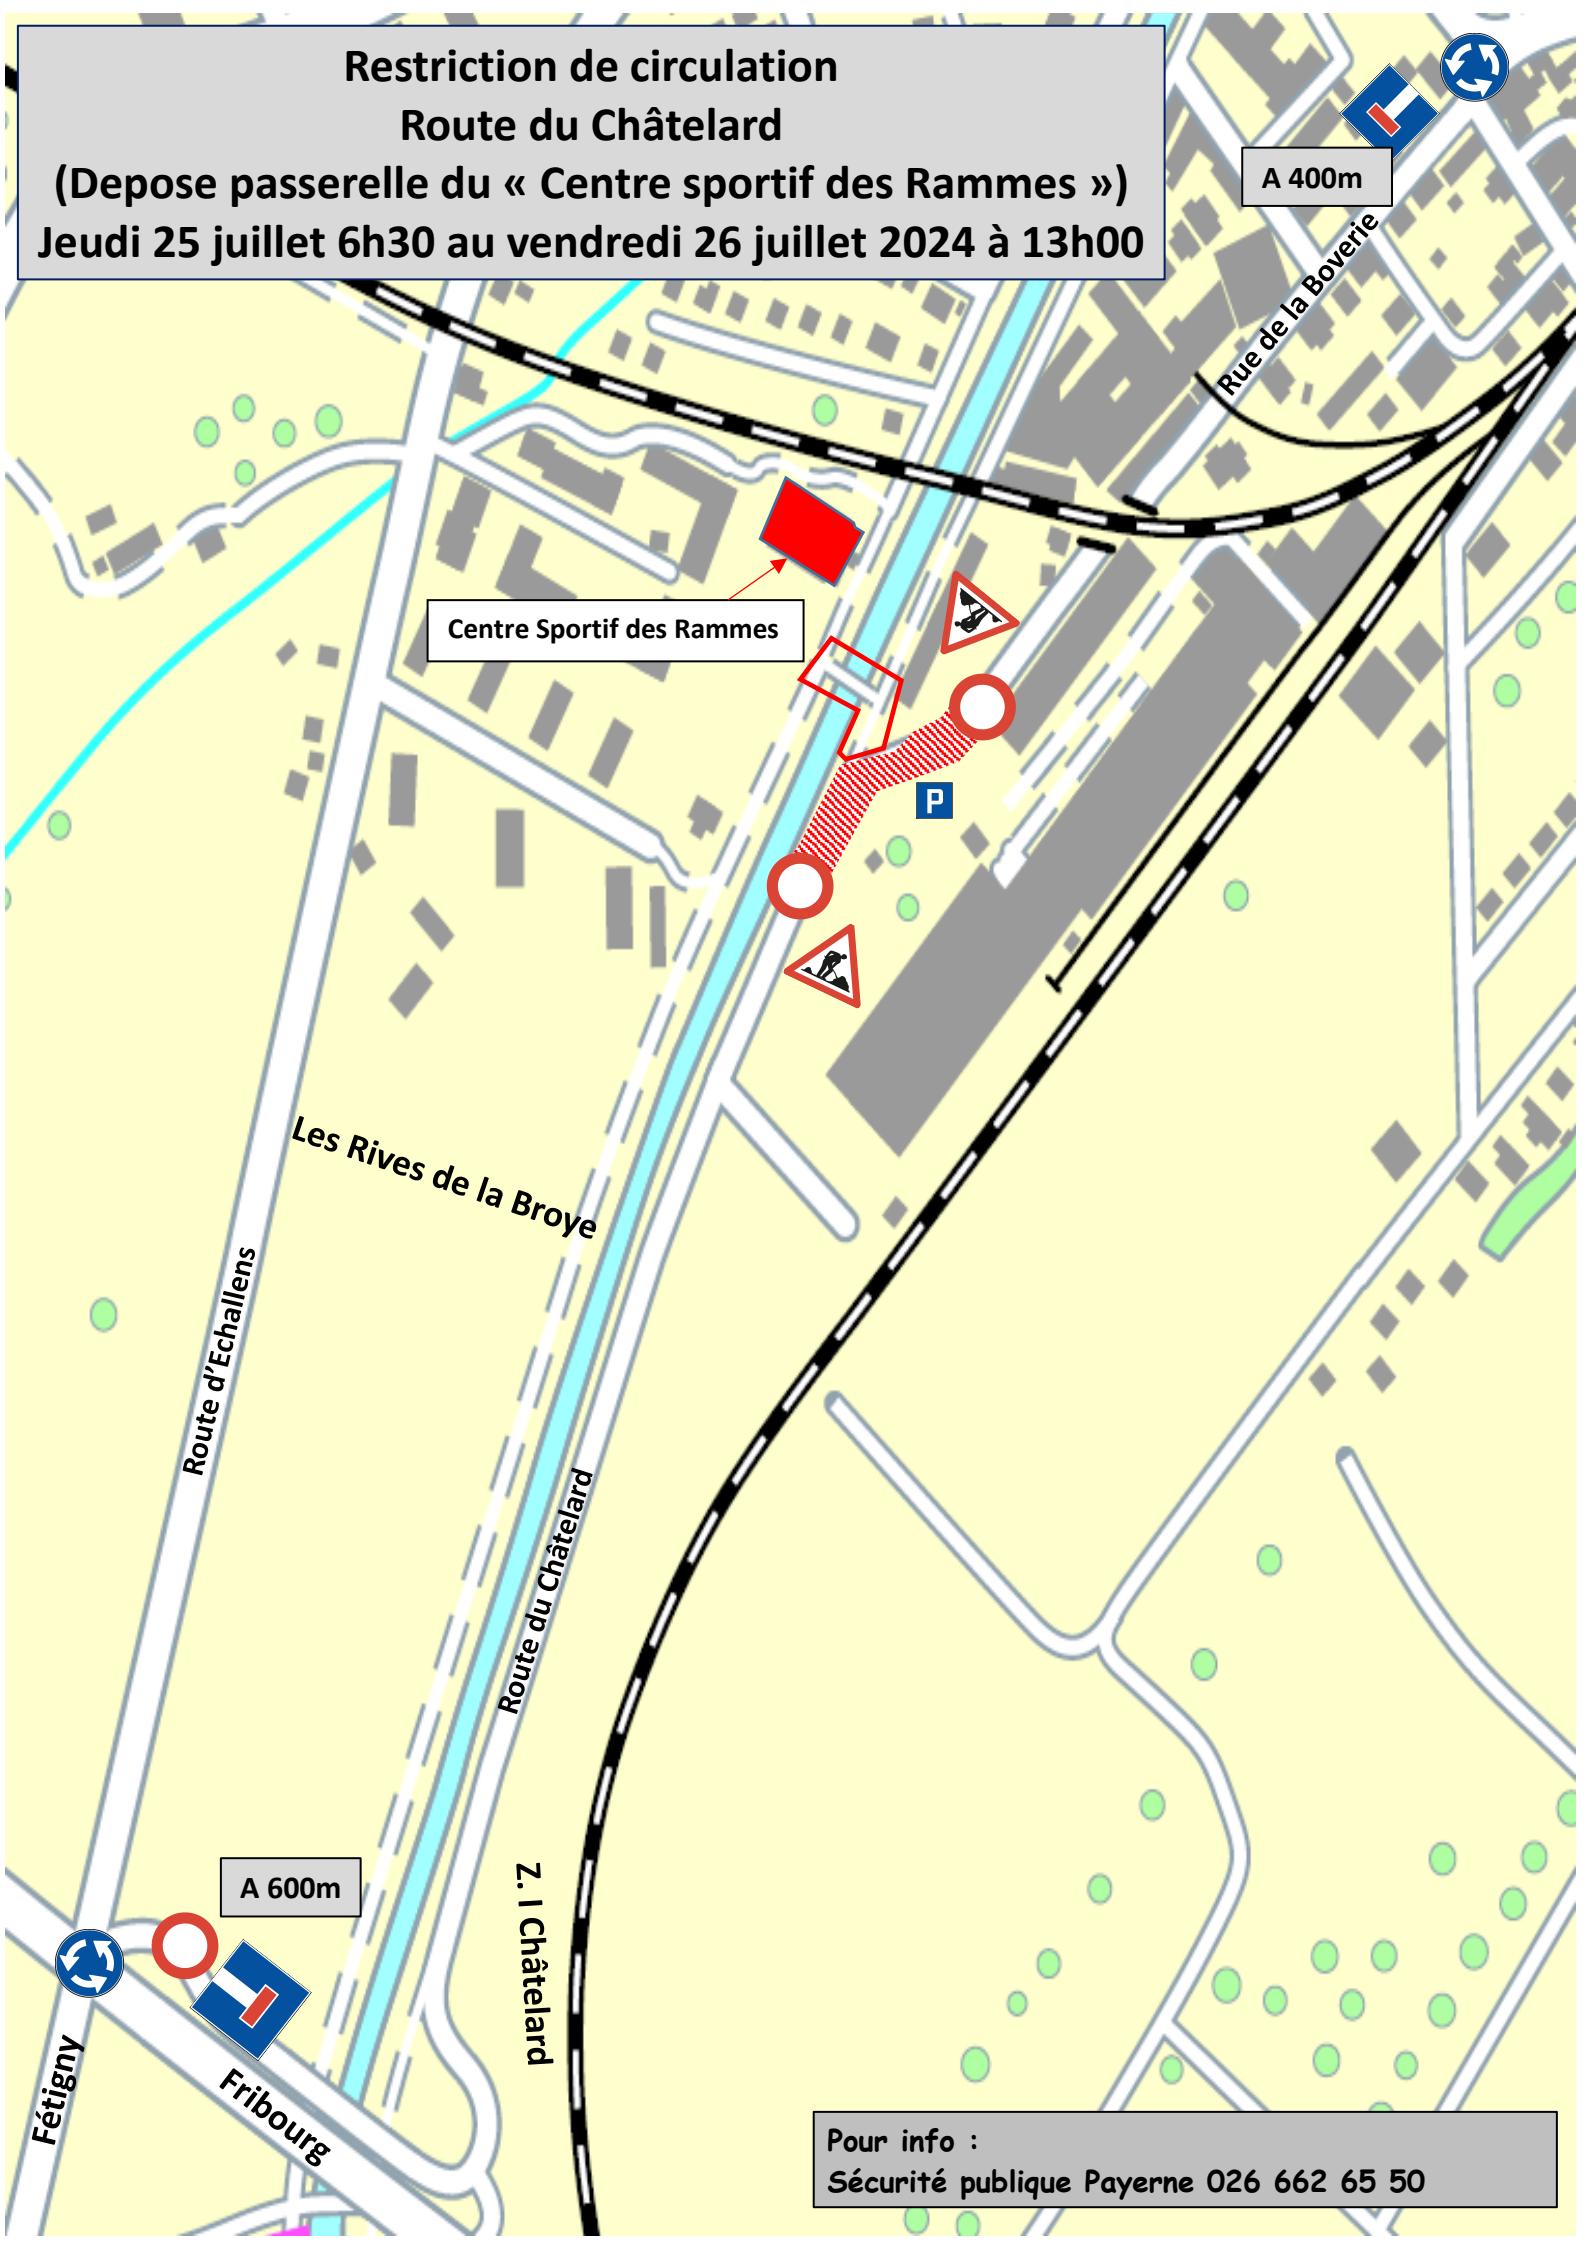

Restriction de circulation

Route du Châtelard

(Dépose passerelle du « Centre sportif des Rammes »)

Jeudi 25 juillet 6h30 au vendredi 26 juillet 2024 à 13h00

A 400m

Centre Sportif des Rammes

Route d'Echallens

Les Rives de la Broye

Route du Châtelard

Z. 1 Châtelard

A 600m

Fétigny

Fribourg

Pour info :
Sécurité publique Payerne 026 662 65 50