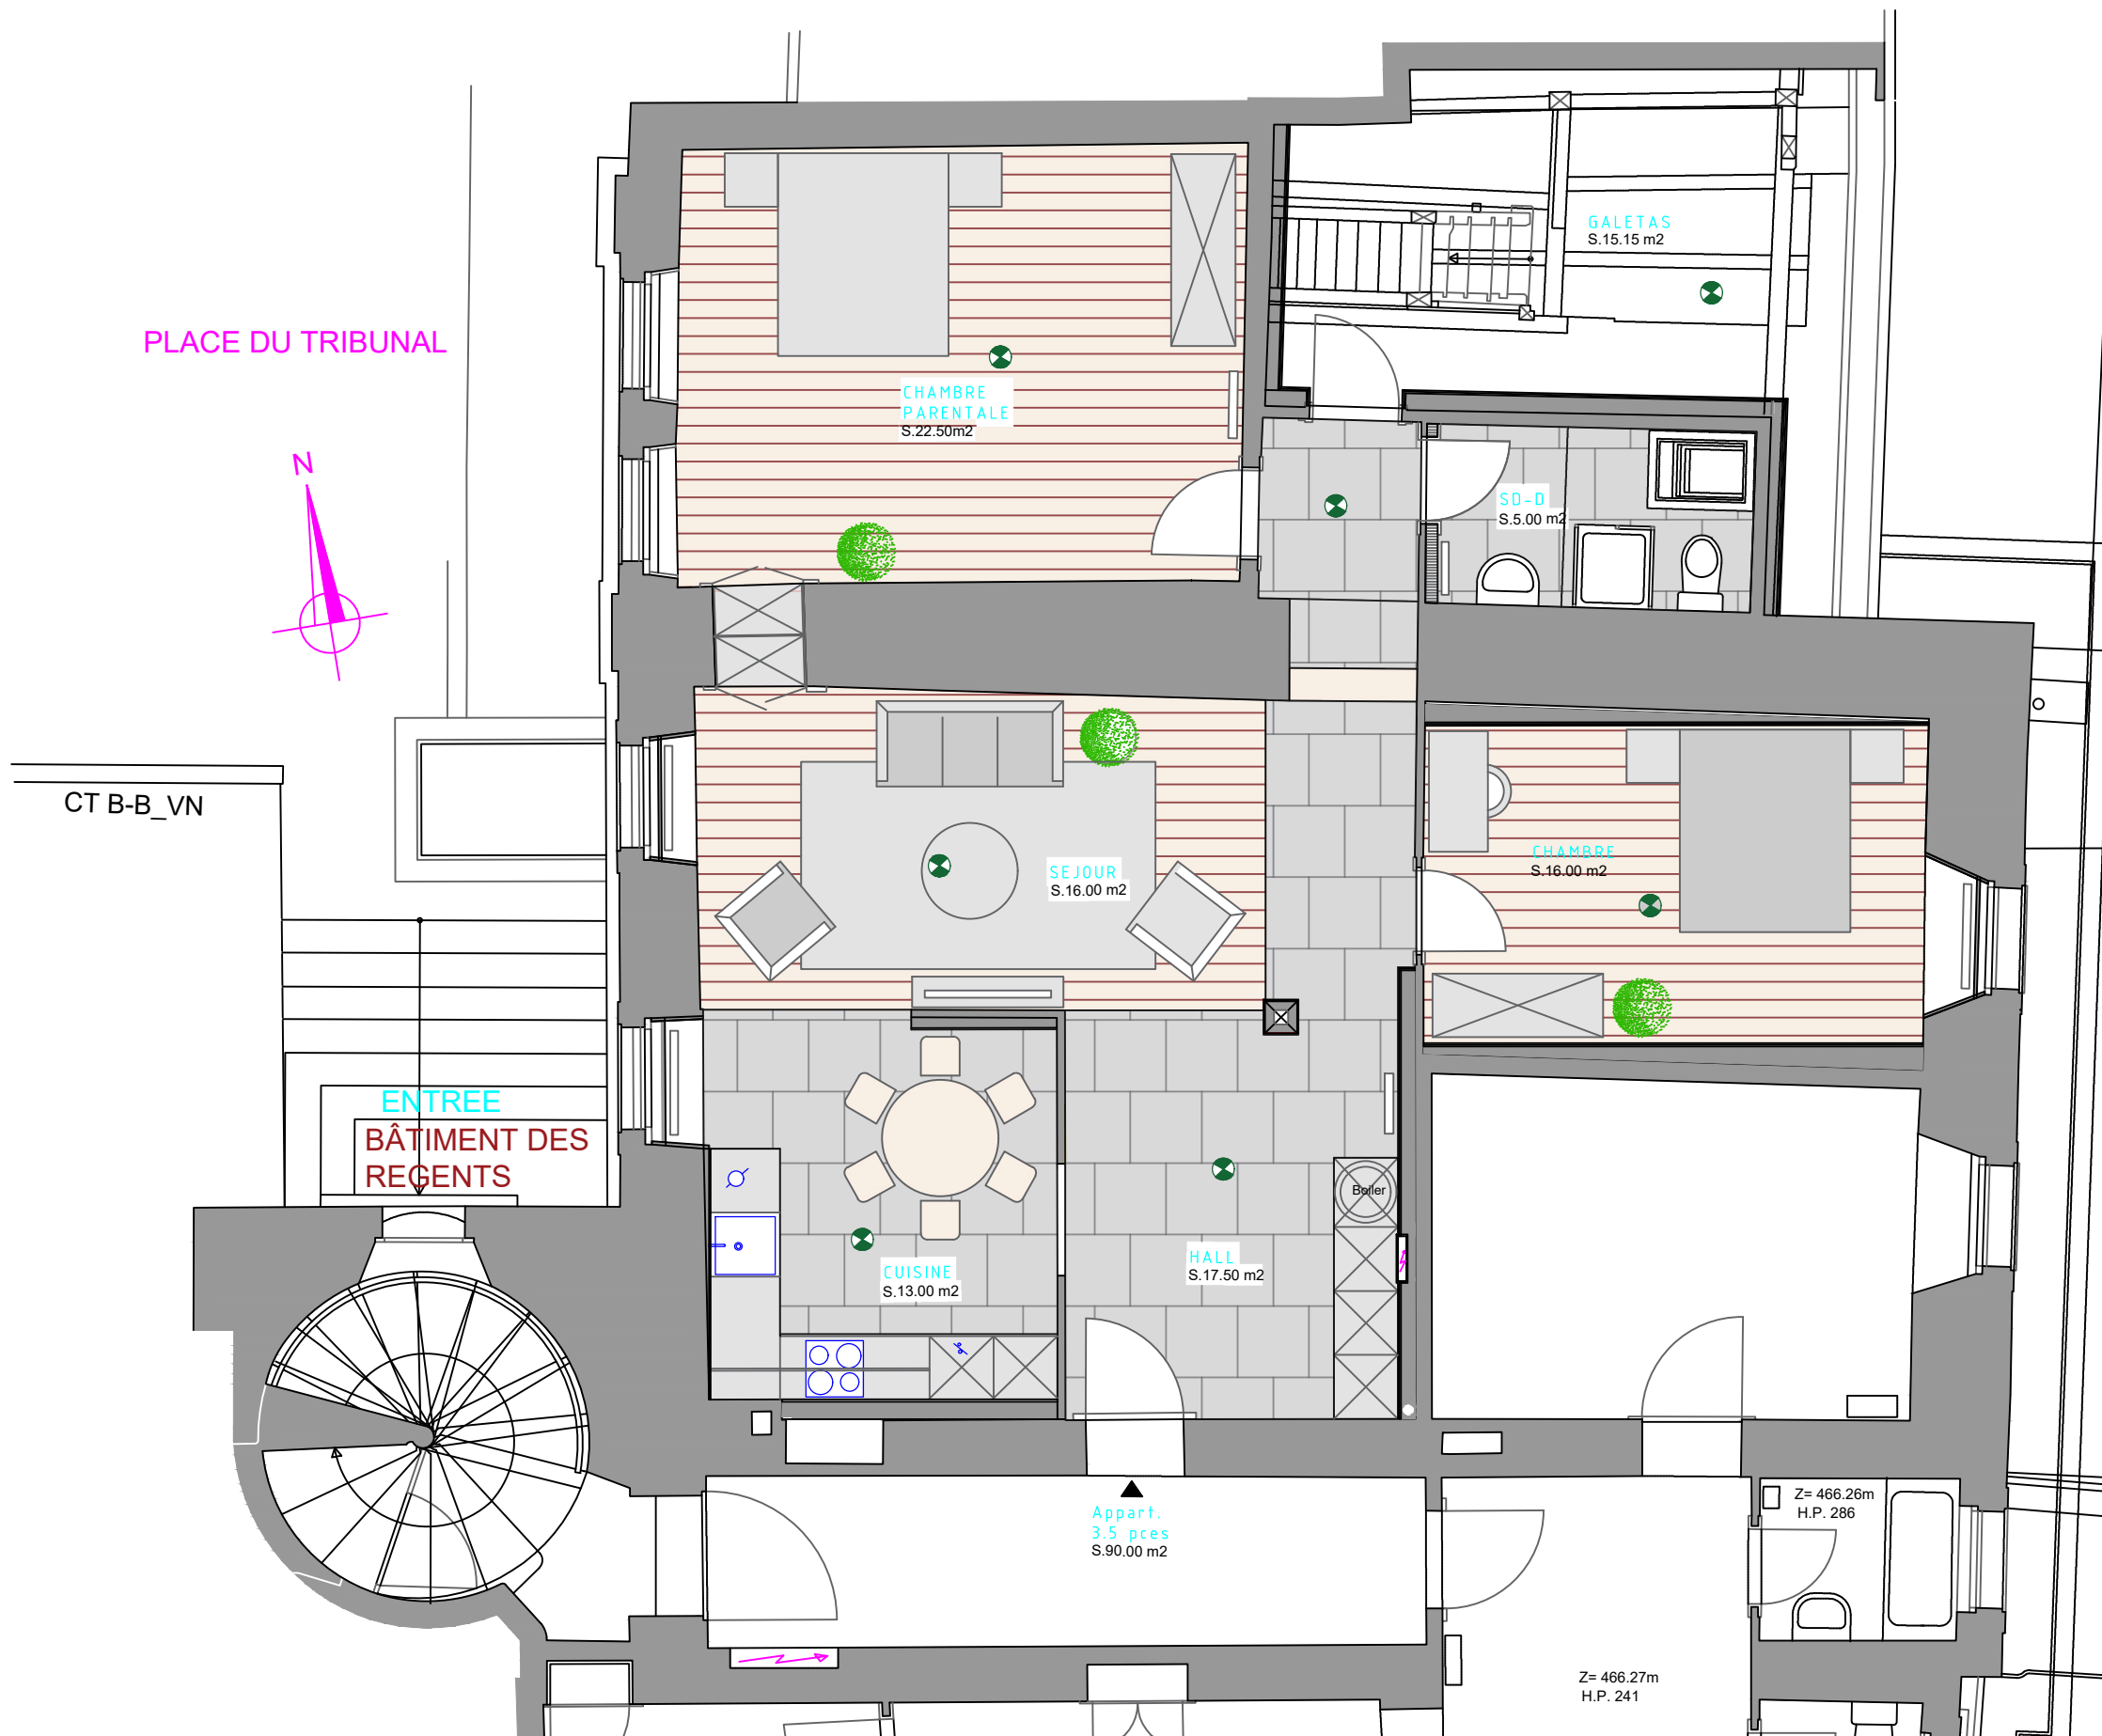

PLAN LOCATION

Payerne	Bâtiment des Régents - Pl. Tribunal 3, Payerne		
	PLAN - ETAGE 2 - APPARTEMENT 3.5 pces, 90.00 m ²		
	PROPRIETE DE LA COMMUNE DE PAYERNE		
	DATE : 21.05.2024	ECH.: A3	
	MODIFIE LE : ---	DESSIN : SN	